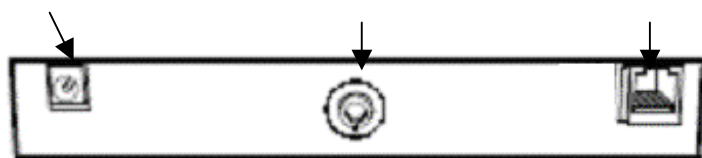

I/O パネル

DC電源ジャック : 専用ACアダプター差込口
データポート : RJ45 接続ケーブル差込口
三脚取り付けナット

三脚への取り付け

本ディスプレイはお手持ちの標準カメラ用三脚に取付けが可能です。(ネジ山仕様 1/4 - 20 thread) ディスプレイ本体裏面にフックが2箇所付いていますので壁等に掛けてもお使いいただけます。または別売品のテーブルトップスタンドをお使い下さい。

仕様

DL431 LEDディスプレイ

サイズ	横約 31cm x 縦約 15cm x 厚み 4cm
重量	約 680 g
ディスプレイタイプ	赤色LED
表示文字の大きさ	横約 6cm x 縦約 10cm 3ケタ表示
電圧	最低電圧: 6VDC 最高電圧: 14VDC
電流	LED 最大輝度の場合 0.5A
視認距離	約 60m (日陰で)
インプット	RJ 45, 8/8 ジャック
データ・フォーマット	RS232, 1200 ボー SR standard protocol
三脚取り付け口	1/4-20 スレッドナット (標準三脚タイプ)
温度	使用時 : 5 ~ 43 保管時 : - 1 ~ 52